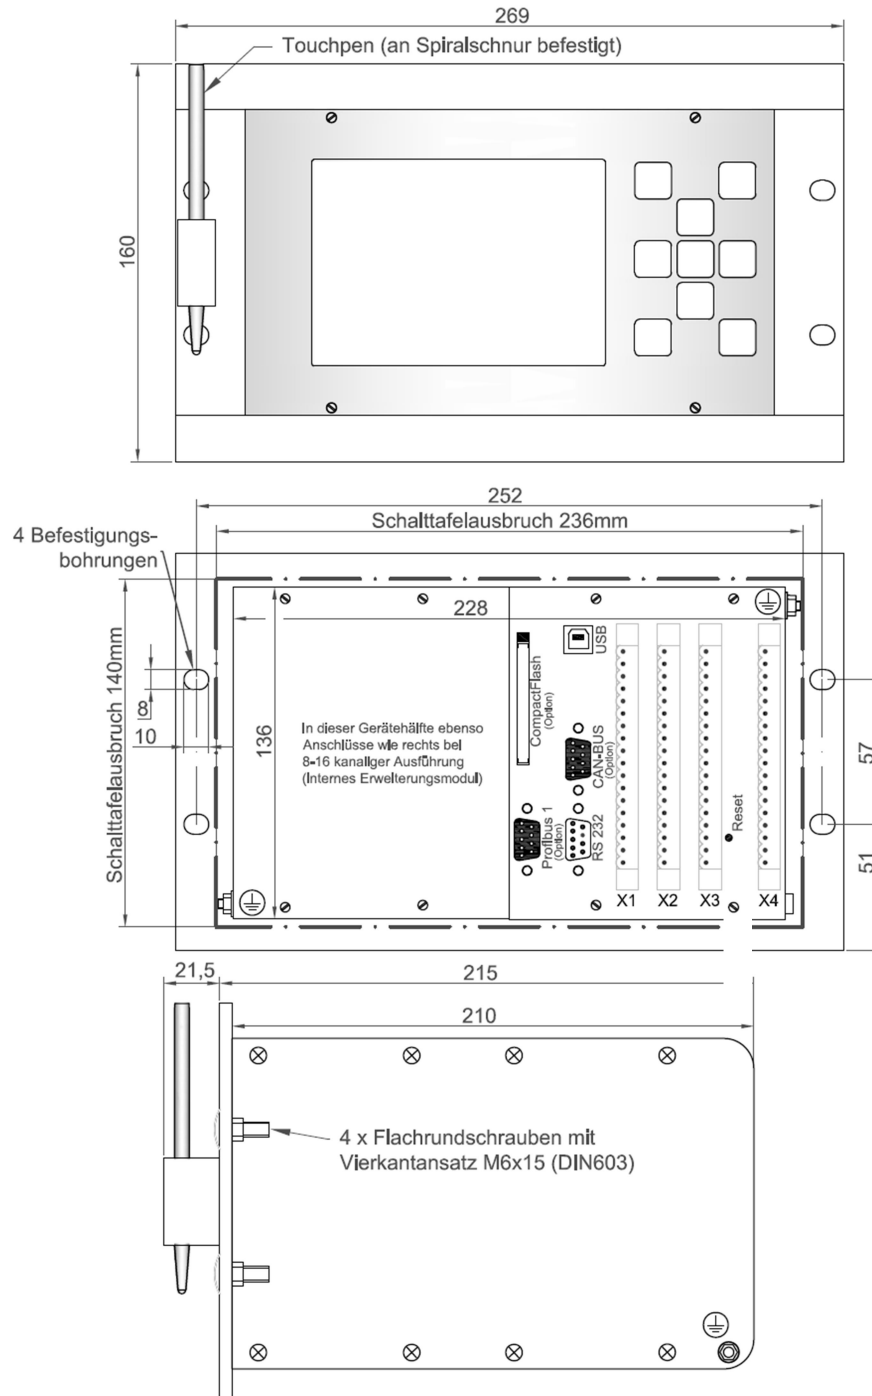

Schalttafelgerät SEM-Modul (SEM-Profibus)

- | | |
|--------------------------|--|
| Best. Nr. 2.18S | - SEM-Modul (8 Kanäle) |
| Best. Nr. 2.18PAS | - SEM-Profibus (Max. 8 Profibus- oder Analogmessstellen) |
| Best. Nr. 2.12S | - SEM-Modul-2 (2 Kanäle) |
| Best. Nr. 2.11S | - SEM-Modul-light (1 Kanal) |
| Best. Nr. 2.11bS | - SEM-Modul-basic (1 Kanal, o. Touchpen, red. Menüs/Grenzen) |

Bem.: Auch mit 2 Profibusanschlüssen verfügbar, die Position der Anschlüsse werden hier bildlich nicht dargestellt